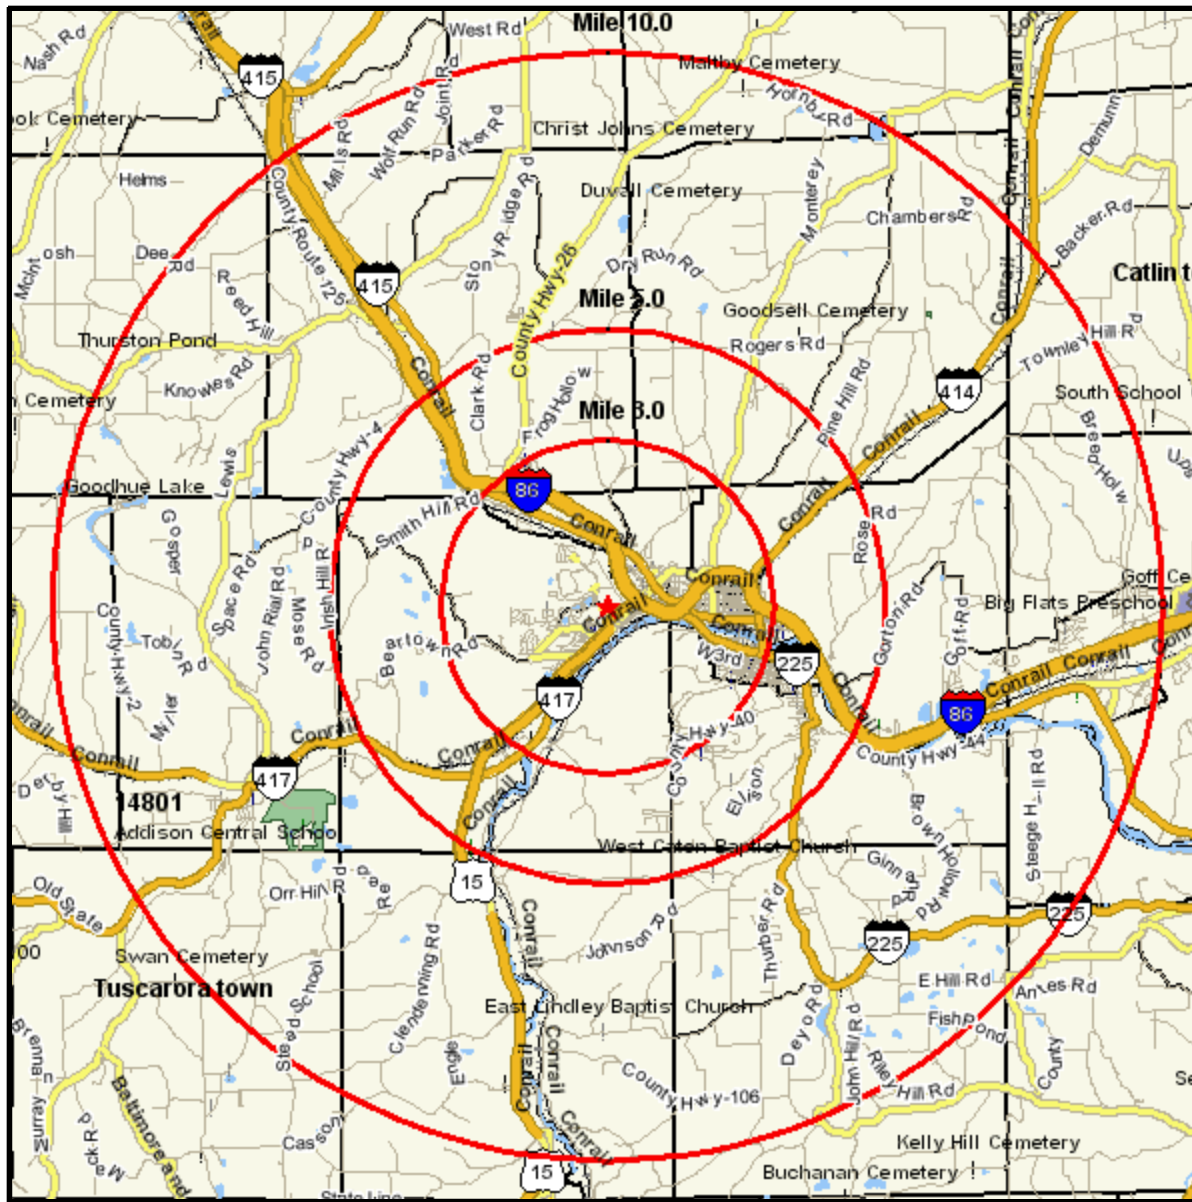

#### Radius Definition:

3217 SILVERBACK LN	Latitude/Longitude	42.154685	-77.106748
PAINTED POST, NY 14870-8911	Radius	0.00	- 10.00

# Area Map

## Appendix: Area Listing